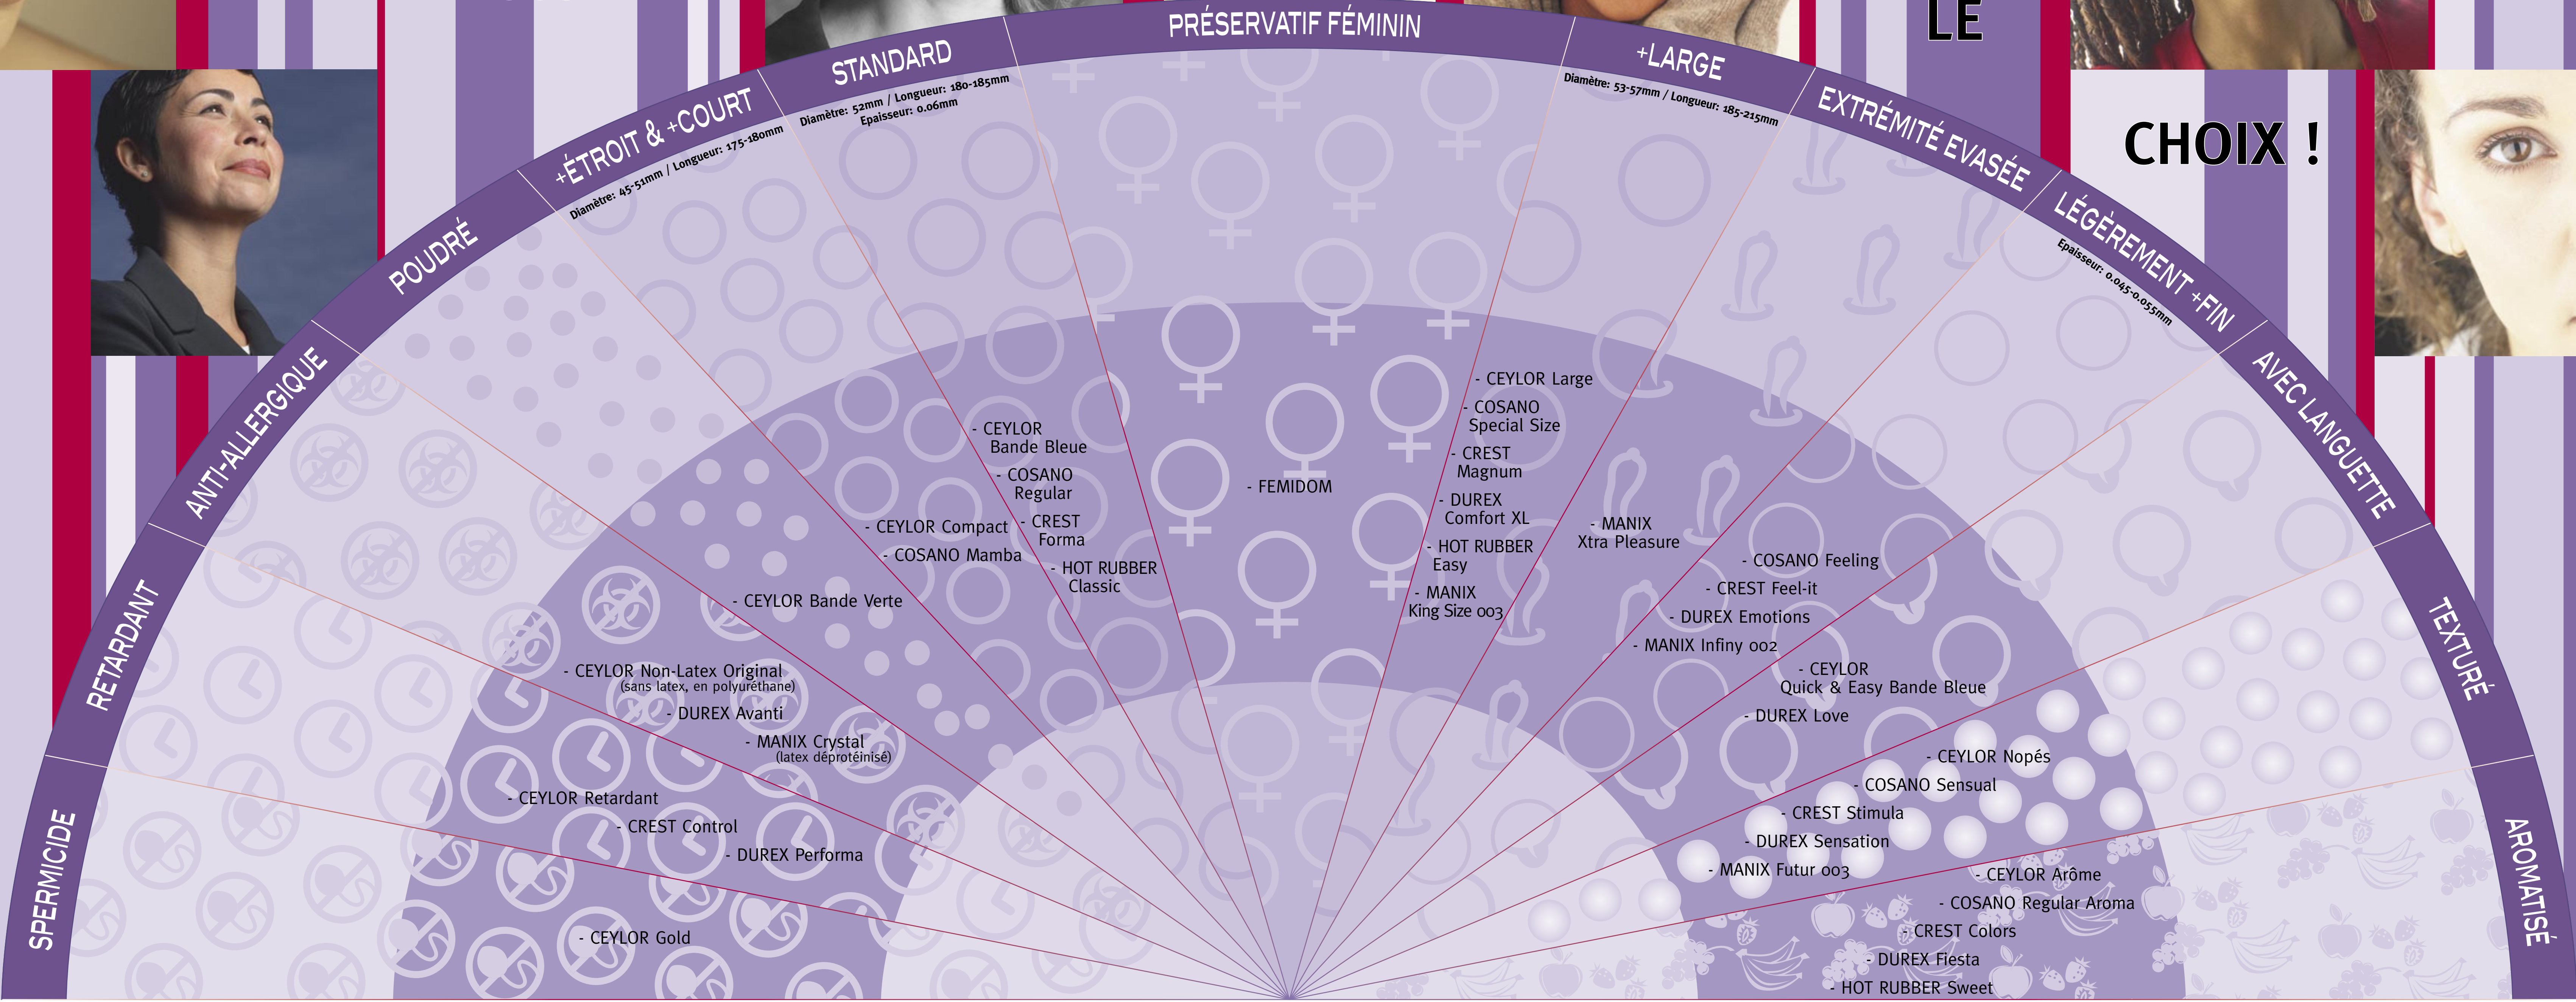

MADAME,
VOUS AVEZ

LE

CHOIX !

PRÉSERVATIF FÉMININ

+ÉTROIT & +COURT
Diamètre: 45-51mm / Longueur: 175-180mm

STANDARD
Diamètre: 52mm / Longueur: 180-185mm
Épaisseur: 0.06mm

+LARGE
Diamètre: 53-57mm / Longueur: 185-215mm

LÉGÈREMENT +FIN
Épaisseur: 0.045-0.055mm

SPERMICIDE

RETARDANT

ANTI-ALLERGIQUE

POUDRÉ

- CEYLOR Non-Latex Original
(sans latex, en polyuréthane)
- DUREX Avanti

- CEYLOR Retardant
- CREST Control
- DUREX Performa

- CEYLOR Gold

- CEYLOR Bande Verte

- CEYLOR Compact
- COSANO Mamba
- CREST Forma
- HOT RUBBER Classic

- CEYLOR Bande Bleue
- COSANO Regular

- FEMIDOM

- CEYLOR Large
- COSANO Special Size
- CREST Magnum
- DUREX Comfort XL
- HOT RUBBER Easy
- MANIX King Size 003

- MANIX Xtra Pleasure

- COSANO Feeling
- CREST Feel-it
- DUREX Emotions
- MANIX Infiny 002

- CEYLOR Quick & Easy Bande Bleue
- DUREX Love

- CEYLOR Nopés
- COSANO Sensual
- CREST Stimula
- DUREX Sensation
- MANIX Futur 003